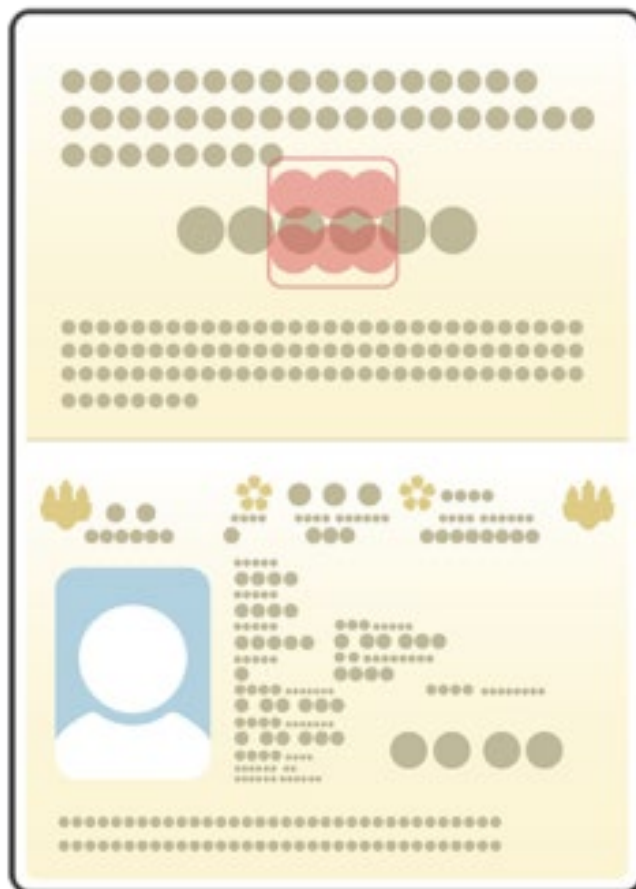

米海軍横須賀基地 入基地パスに伴う注意事項

connexion

必要書類に瑕疵がある場合、入基地できませんので、ご了承ください。

I. 基地に入場できる有効な身分証明の一覧

- ◇ パスポート
- ◇ 運転免許証 + 記載印字票
- ◇ マイナンバーカード

II. それに伴う書類コピーの方法

- ◇ 必ず A4 用紙の中心にコピーしてください。

① パスポートのコピー方法

- 下記の通りに A4 縦用紙 中央にパスポートを配置
- 拡大、縮小したものは NG

② 免許証のコピー方法

- 下記の通りに A4 縦用紙 中央に免許証を配置
- 拡大、縮小したものは NG

- 下記の通りに A4 縦用紙 中央に免許証を配置
- 拡大、縮小したものは NG

③ マイナンバーカードのコピー方法

- 下記の通りに A4 縦用紙 中央に免許証を配置
- 拡大、縮小したものは NG

- 下記の通りに A4 縦用紙 中央に免許証を配置
- 拡大、縮小したものは NG

④ 記載印字票のコピー方法

- 下記の通りに A4 縦用紙 中央に免許証を配置
- 拡大、縮小したものは NG

※不安がある場合は、ご連絡ください。